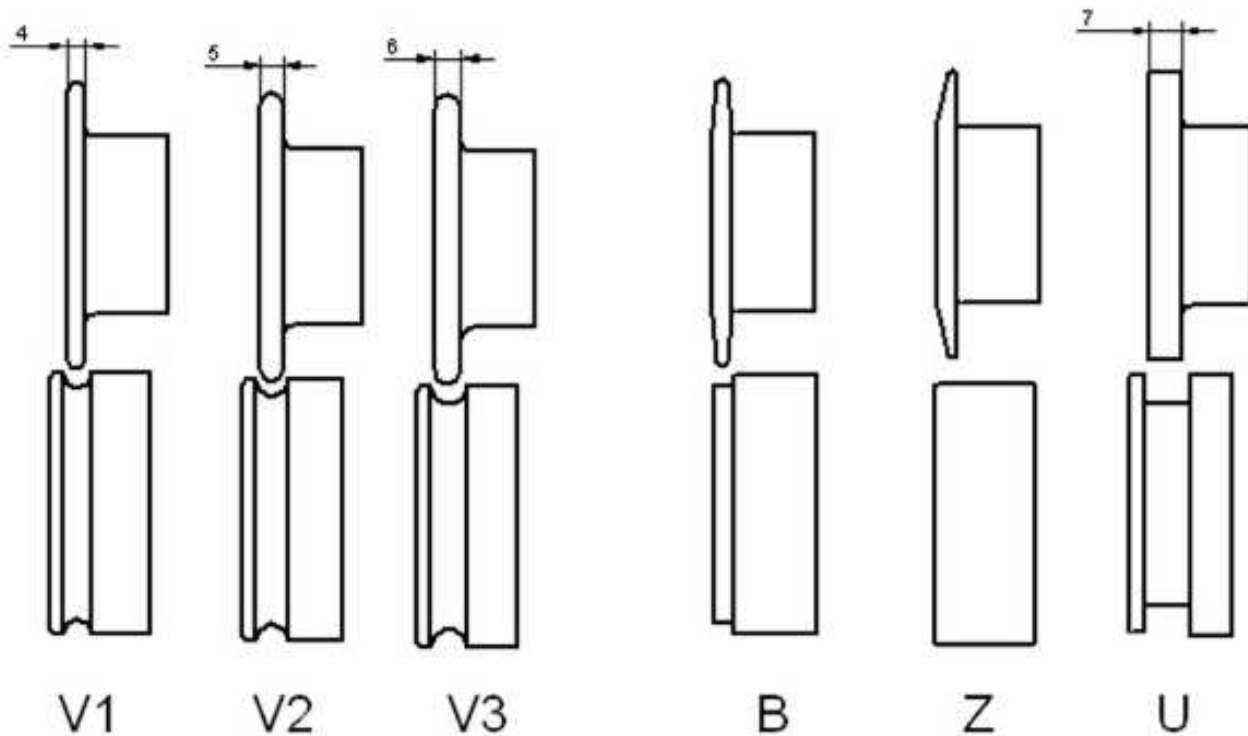

Voorrollen Schwartmanns

Walsen - zetbanken - afrol- en slitlijnen - hoekenbuigers -
scharen - uithoekers - kraalmachines - plasmasnijders -
voormachines - rollform- en felsmachines - kantbanken - etc.
Verkoop - Service - Onderhoud - Onderdelen - Speciaalbouw!

Welkom in onze Showroom
JÖRG Machines B.V.
Edison ring 10, 6669 NB Dodewaard
T: 0488 - 482 087 - F: 0488 - 482 619
I: www.jorg.com - E: info@jorg.com