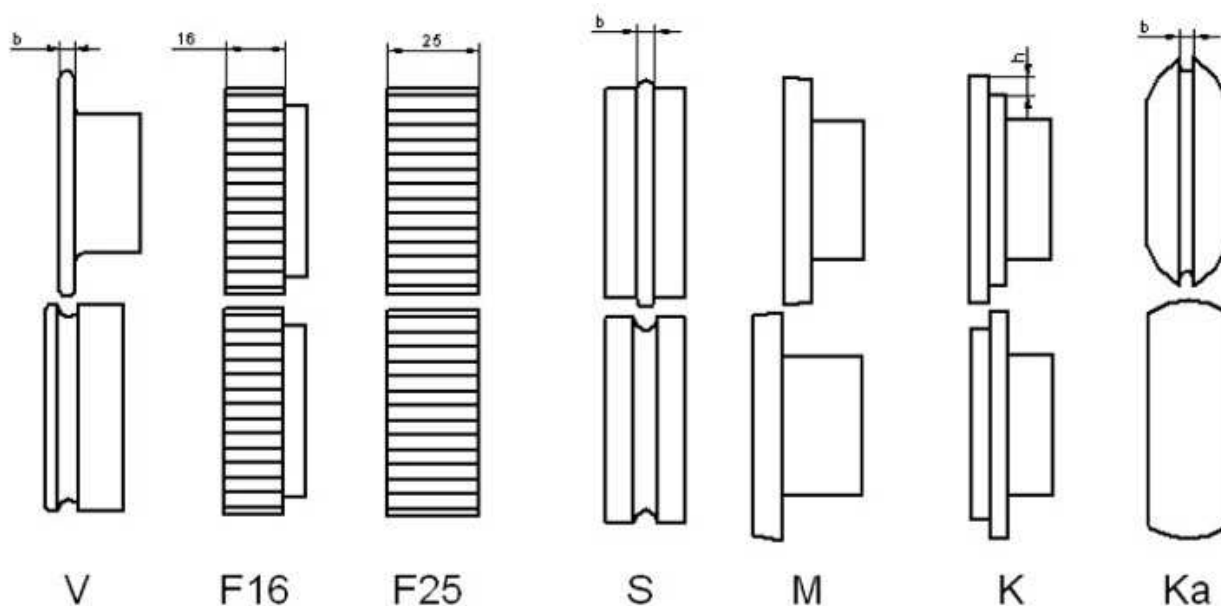

Voorrollen Schwartmanns

Walsen - zetbanken - afrol- en slitlijnen - hoekenbuigers -
scharen - uithoekers - kraalmachines - plasmasnijders -
voormachines - rollform- en felsmachines - kantbanken - etc.
Verkoop - Service - Onderhoud - Onderdelen - Speciaalbouw!

Welkom in onze Showroom
JÖRG Machines B.V.
Edison ring 10, 6669 NB Dodewaard
T: 0488 - 482 087 - F: 0488 - 482 619
I: www.jorg.com - E: info@jorg.com