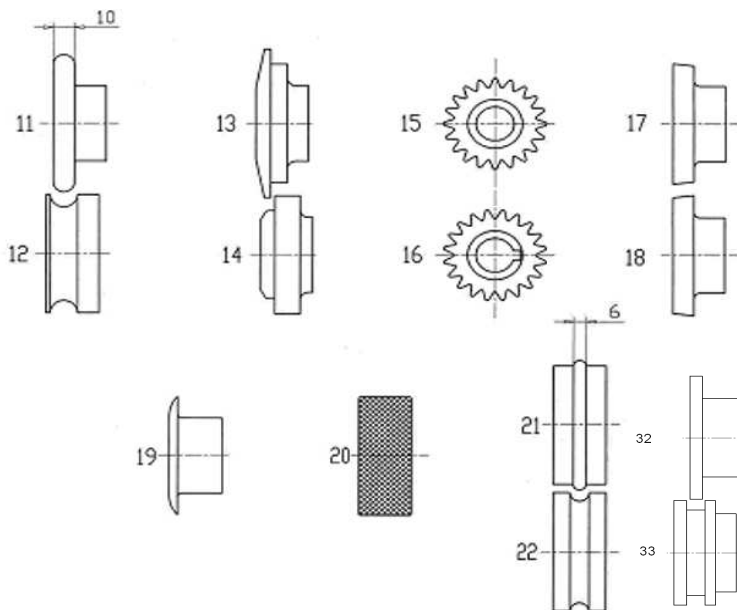

### JORG TYPE: 5300, 5301, 5302, 5305, 4301

Asdiameter 18 mm, hartafstand 46 mm

Artikelnum.	Omschrijving	Rol nr.	Prijs
530025030	Kraalrol boven	1	€ 36,00
530025070	Kraalrol onder	2	€ 36,00
530025040	Kraalrol boven	3	€ 36,00
530025020	Kraalrol onder	4	€ 36,00
530025100	Kraalrol boven	5	€ 36,00
530025090	Kraalrol onder	6	€ 36,00
530025060	Felsrol	7	€ 36,00
530025050	Vlakkerol	8	€ 36,00
530025120	Kraalrol boven	11	€ 36,00
530025110	Kraalrol onder	12	€ 36,00
530025010	Profielrol boven	13	€ 43,00
530025080	Profielrol onder	14	€ 43,00
530025140	Krimprol boven	15	€ 81,00
530025130	Krimprol onder	16	€ 81,00
530025150	Snijrol boven	17	€ 68,00
530025160	Snijrol onder	18	€ 68,00
530025170	Sluitrol	19	€ 58,00
530025180	Kartelrol	20	€ 52,00
530025190	Voorrol boven	21	€ 56,00
530025200	Voorrol onder	22	€ 56,00

### JORG TYPE: 5340, 5343, 5353

Asdiameter 25 mm, hartafstand 63 mm

534999001	Kraalrol boven	1	€ 49,50
534999002	Kraalrol onder	2	€ 49,50
534999003	Kraalrol boven	3	€ 49,50
534999004	Kraalrol onder	4	€ 49,50
534999005	Kraalrol boven	5	€ 49,50
534999006	Kraalrol onder	6	€ 49,50
534999007	Felsrol	7	€ 49,50
534999008	Vlakkerol	8	€ 49,50
534999010	Kraalrol boven	11	€ 49,50
534999011	Kraalrol onder	12	€ 49,50
534999030	Profielrol boven	13	€ 53,50
534999031	Profielrol onder	14	€ 53,50
534999012	Krimprol boven	15	€ 88,00
534999013	Krimprol onder	16	€ 88,00
534999014	Snijrol boven	17	€ 78,00
534999015	Snijrol onder	18	€ 78,00
534999016	Sluitrol	19	€ 71,00
534999017	Kartelrol	20	€ 58,00
534999024	Voorrol boven	21	€ 75,00
534999025	Voorrol onder	22	€ 75,00
	Kastrol boven	32	€ 59,00
	Kastrol onder	33	€ 59,00