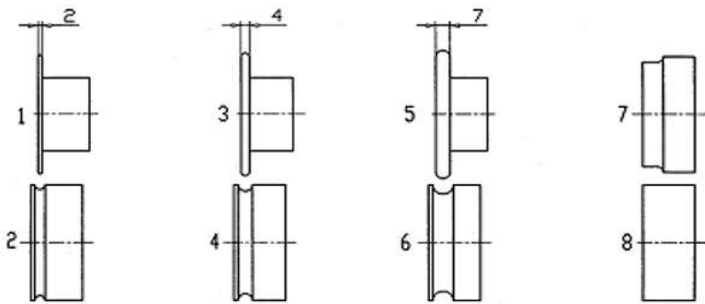

Voorrollen voor Jörg Voormachines

machines
JÖRG®

Service – Onderhoud – Verkoop
www.jorg.com - info@jorg.com
Edisonring 10, 6669 NB Dodewaard
The Netherlands
T (+31) 488 48 2087 - F (+31) 488 48 2619

Prijzen per stuk en excl. btw en evt. kleine orderkosten
Wijzigingen voorbehouden
Bij bestelling svp artikelnummer en rolnummer doorgeven.

Standaard rollen bij Jörg Voormachines